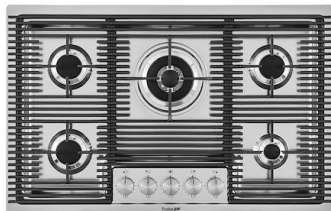

Placa de cocción Milanello 5F
7682 000